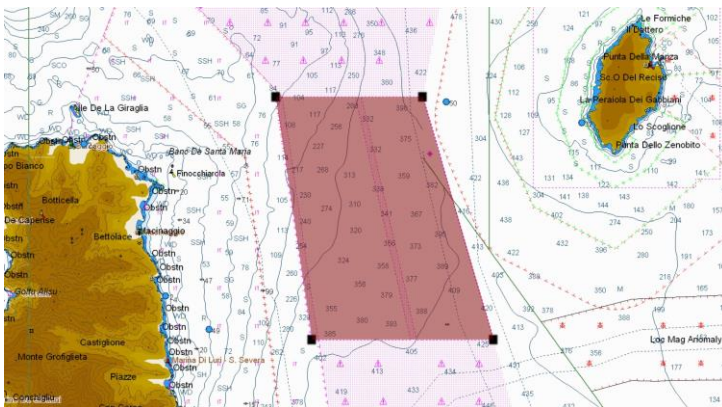

DST CHANNEL CORSICA