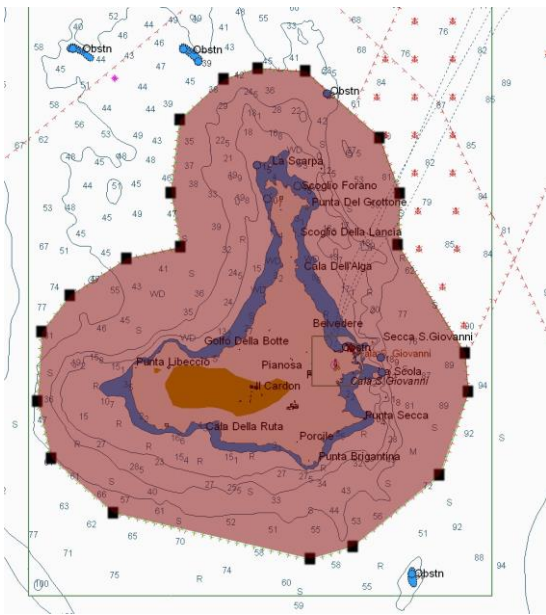

DST CORSICA CHANNEL	DSTC01	43°01.998 N	009°33.400 E
	DSTC02	43°01.999 N	009°40.015 E
	DSTC03	42°54.001 N	009°43.201 E
	DSTC04	42°54.001 N	009°35.020 E

DST CIVITAVECCHIA CHANNEL

GIANNUTRI ISLAND

MONTECRISTO ISLAND